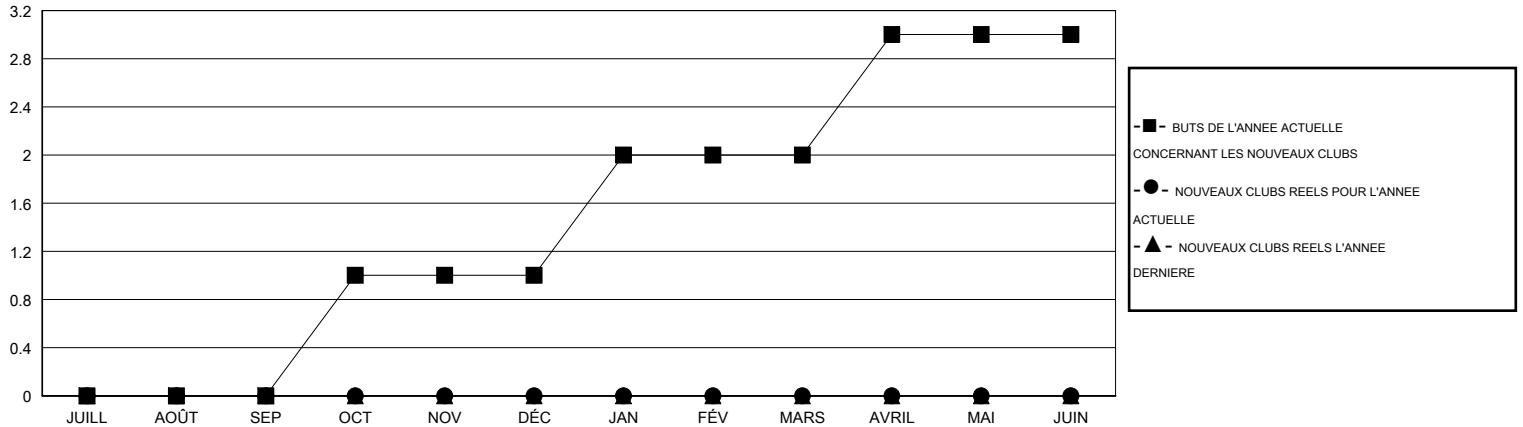

MONTHLY MEMBERSHIP PROGRESS REPORT

District 414

Results as of: 8/31/2014

GMT: Ahmed Mostafa

LIEU TUNISIA

RC EME 6-Af

Clubs					Membres				
RESULTATS POUR 2014-2015					RESULTATS POUR 2014-2015				
TRIMESTRE	BUT CONCERNANT LES NOUVEAUX CLUBS	NOUVEAUX CLUBS REELS	CLUBS RADIES REELS	GAIN NET REEL/ PERTE NETTE REELLE	TRIMESTRE	BUT CONCERNANT LES NOUVEAUX MEMBRES	NOMBRE TOTAL REEL DE MEMBRES AJOUTES	MEMBRES RADIES REELS	GAIN NET REEL/ PERTE NETTE REELLE
JUILL/AOÛT/SEP	0	0	0	0	JUILL/AOÛT/SEP	50	8	8	0
OCT/NOV/DÉC	1	0	0	0	OCT/NOV/DÉC	104	0	0	0
JAN/FÉV/MARS	1	0	0	0	JAN/FÉV/MARS	106	0	0	0
AVRIL/MAI/JUIN	1	0	0	0	AVRIL/MAI/JUIN	50	0	0	0

BUTS ET NOUVEAUX CLUBS REELS - CUMULATIF

BUTS ET MEMBRES REELS - CUMULATIF

CLUBS RADIES: 0

4 CLUBS OF 29 ONT AJOUTE 1 OU PLUSIEURS NOUVEAUX MEMBRES

DISTRIBUTION PAR SEXE

HOMME 312 (51.91%)
FEMME 289 (48.09%)