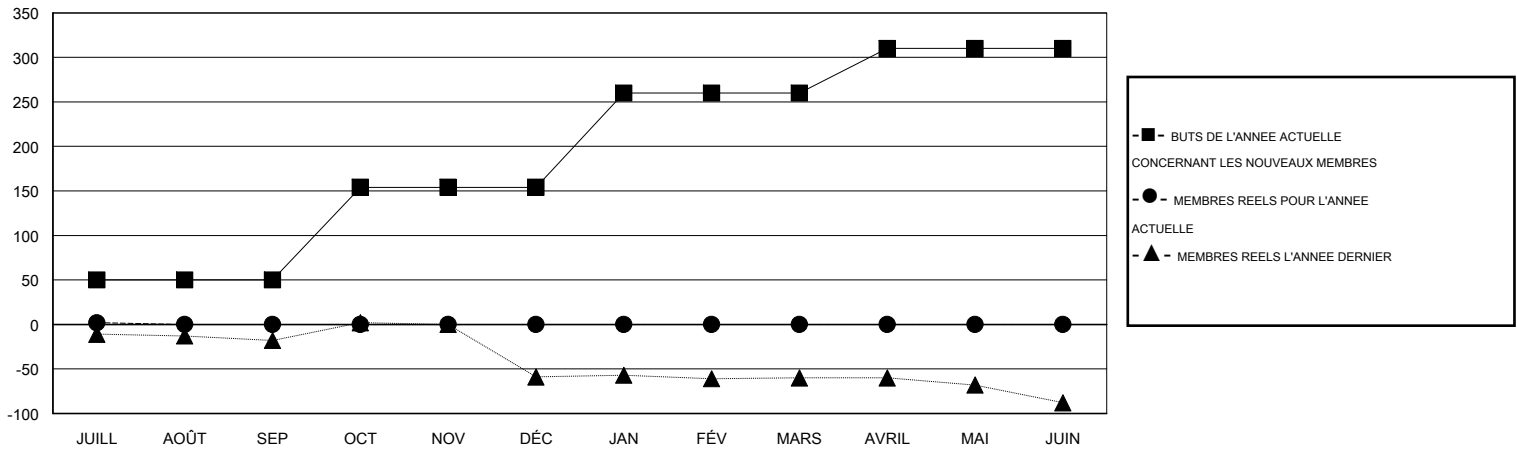

MONTHLY MEMBERSHIP PROGRESS REPORT

District 414

Results as of: 8/31/2014

GMT: Ahmed Mostafa

LIEU TUNISIA

RC EME 6-Af

Clubs					Membres				
RESULTATS POUR 2014-2015					RESULTATS POUR 2014-2015				
TRIMESTRE	BUT CONCERNANT LES NOUVEAUX CLUBS	NOUVEAUX CLUBS REELS	CLUBS RADIES REELS	GAIN NET REEL/ PERTE NETTE REELLE	TRIMESTRE	BUT CONCERNANT LES NOUVEAUX MEMBRES	NOMBRE TOTAL REEL DE MEMBRES AJOUTES	MEMBRES RADIES REELS	GAIN NET REEL/ PERTE NETTE REELLE
JUILL/AOÛT/SEP	0	0	0	0	JUILL/AOÛT/SEP	50	8	8	0
OCT/NOV/DÉC	1	0	0	0	OCT/NOV/DÉC	104	0	0	0
JAN/FÉV/MARS	1	0	0	0	JAN/FÉV/MARS	106	0	0	0
AVRIL/MAI/JUIN	1	0	0	0	AVRIL/MAI/JUIN	50	0	0	0

BUTS ET NOUVEAUX CLUBS REELS - CUMULATIF

BUTS ET MEMBRES REELS - CUMULATIF

CLUBS RADIES: 0

4 CLUBS OF 29 ONT AJOUTE 1 OU PLUSIEURS NOUVEAUX MEMBRES

DISTRIBUTION PAR SEXE

HOMME 312 (51.91%)
FEMME 289 (48.09%)